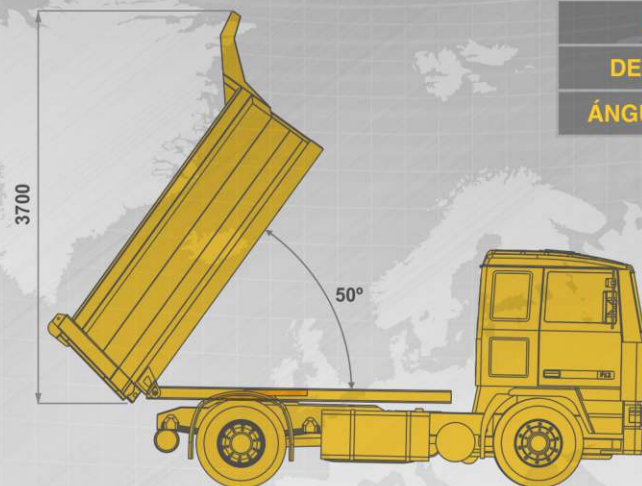

GROSSPAL®

VIALCAM S.A.

CAJA VOLCADORA **CRV10000**

CAPACIDAD
DE CARGA
10m³

DIMENSIONES GENERALES

CAPACIDAD	10 m ³	LARGO MÁX.	4900 mm
CAP. CARGA	15000 kg	LARGO CHASIS	4000 mm
PESO	2000 kg	ANCHO	2600 mm
DESCARGA	TRASERA	ALTURA MÁX.	2300 mm
ÁNGULO DESC.	50°	ALTU. BARANDA	1140 mm