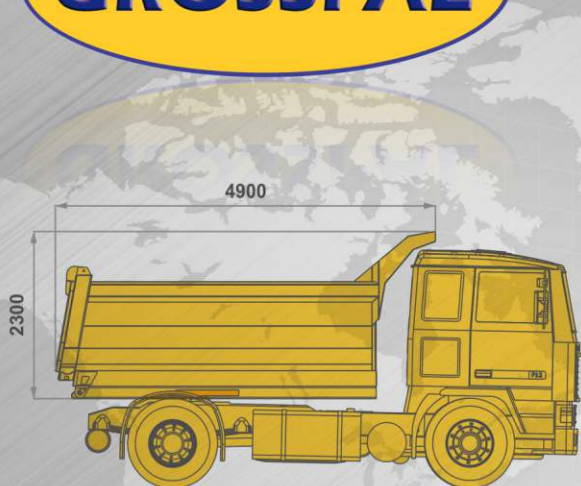

GROSSPAL®

VIALCAM S.A.

CAJA VOLCADORA **CRV10000**

CAPACIDAD
DE CARGA
10m³

DIMENSIONES GENERALES

CAPACIDAD	10 m ³	LARGO MÁX.	4900 mm
CAP. CARGA	15000 kg	LARGO CHASIS	4000 mm
PESO	2000 kg	ANCHO	2600 mm
DESCARGA	TRASERA	ALTURA MÁX.	2300 mm
ÁNGULO DESC.	50°	ALTU. BARANDA	1140 mm